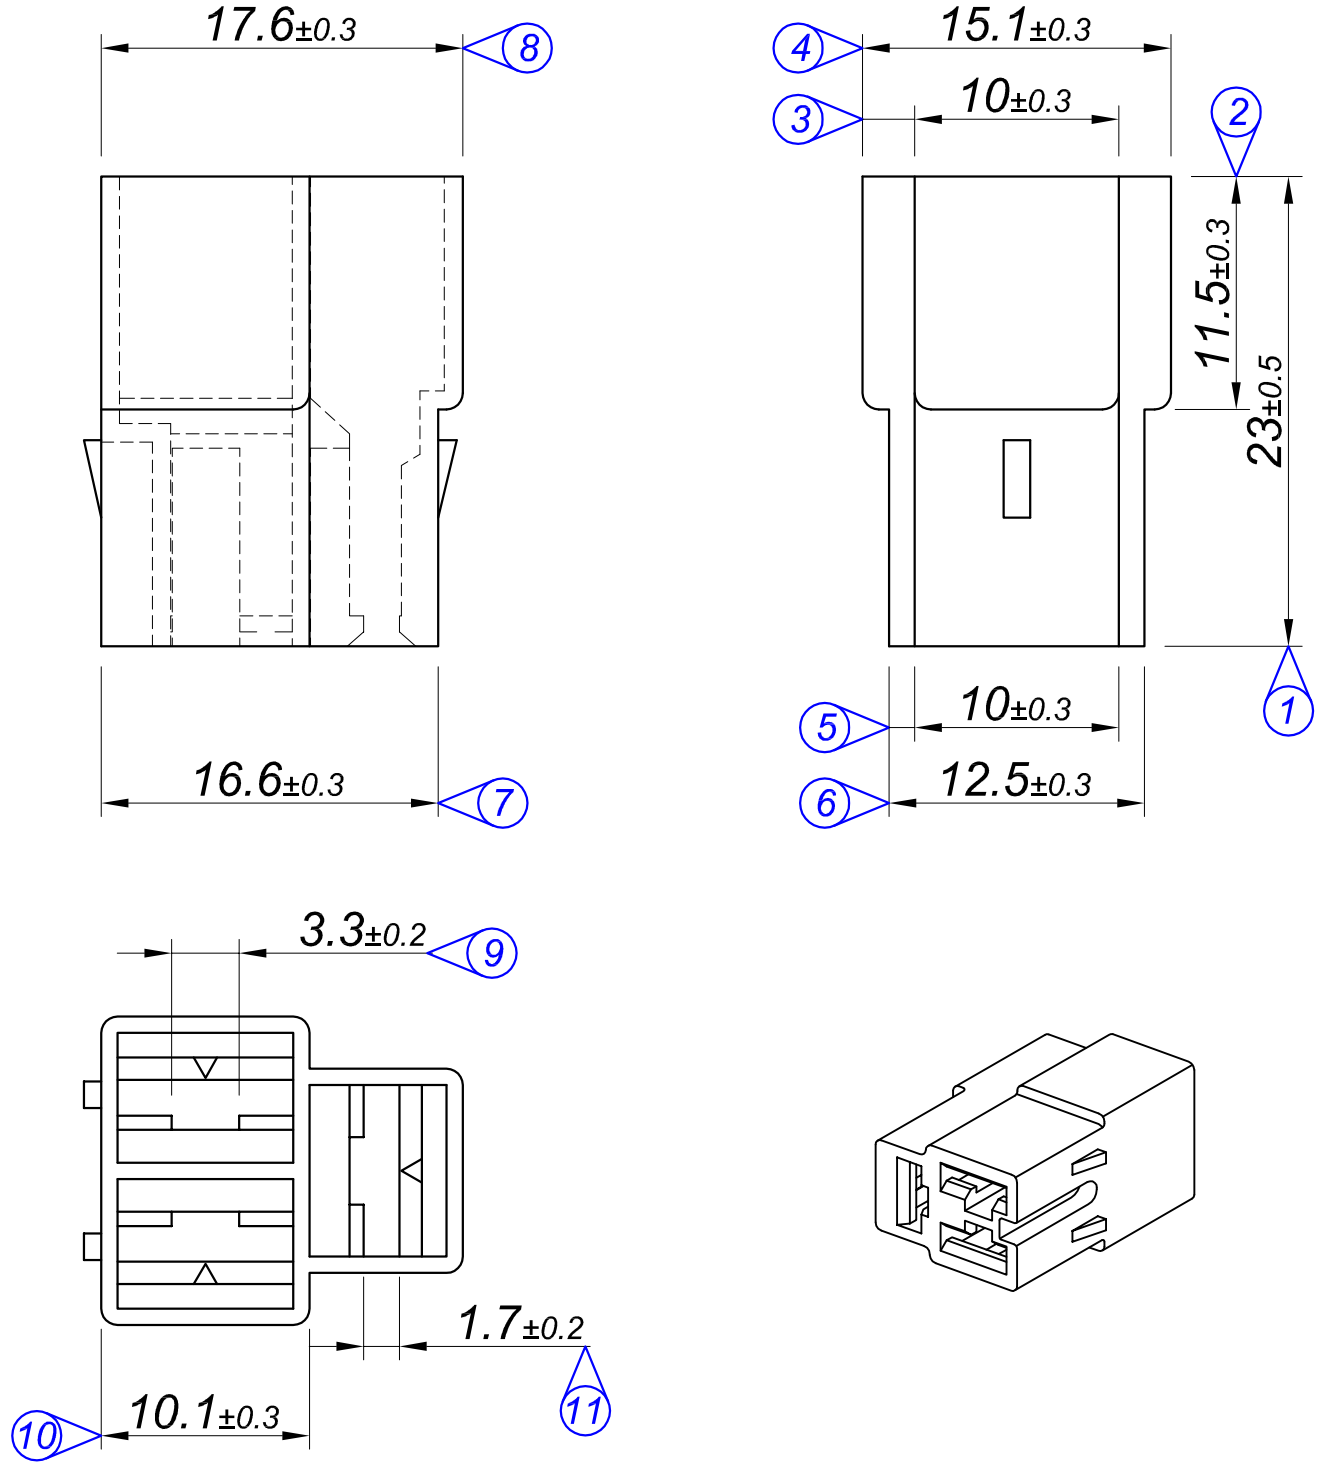

PARÇA KODU PART CODE	PARÇA ADI PART NAME	RENK COLOR	MALZEME MATERIAL
KE 3207-00	3 LÜ ERKEK KONNEKTÖR	NATURAL / ŞEFFAF	PA 66 / V2
KE 3207-02	3 LÜ ERKEK KONNEKTÖR SİYAH	BLACK / SİYAH	PA 66 / V2
KE 3207-03	3 LÜ ERKEK KONNEKTÖR KIRMIZI	RED / KIRMIZI	PA 66 / V2
KE 3207-06	3 LÜ ERKEK KONNEKTÖR MAVİ	BLUE / MAVİ	PA 66 / V2
KE 3207-01-NF	3 LÜ ERKEK KONNEKTÖR BEYAZ	WHITE / BEYAZ	PA 6 / V2-NF

Tarih / Date	14.03.2011	İmza / Signature	Ölçek / Scale			
Çizen / Desing	M.Yağcı		3 / 1	01	Teknik Resim Güncellenmiştir.	06.06.2017
Onay / Approval	S.Gölcük			No	Değişiklik / Revision	Tarih/Date
	Parça Adı: Part Name	3 LÜ ERKEK KONNEKTÖR			Parça Kodu: Part Code	KE 3207

Resmin Üzerinden Ölçü Almayınız / Don't use the drawing for measuring purpose